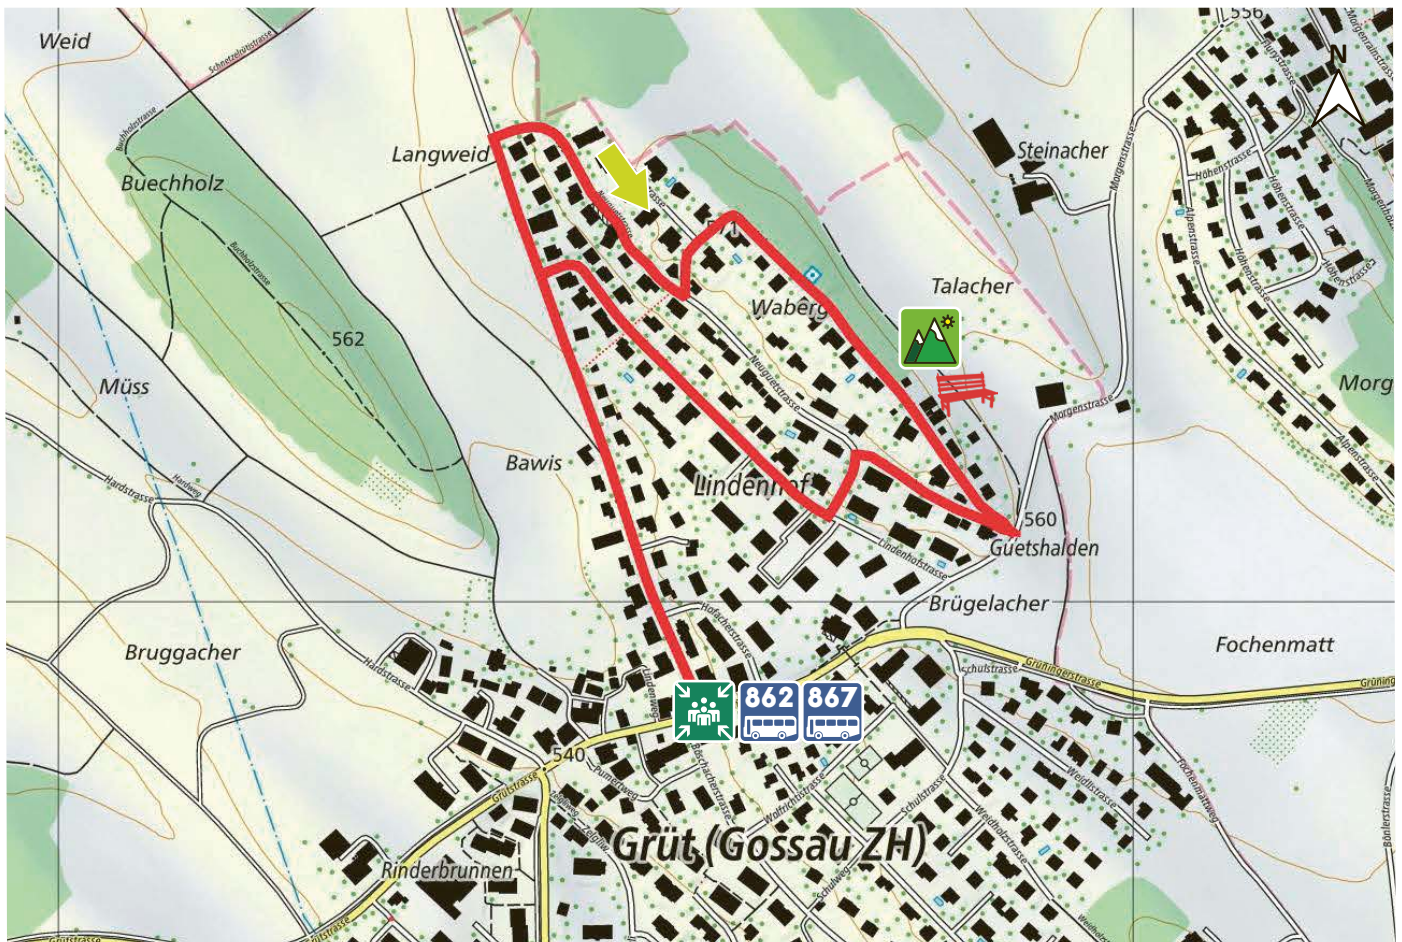

WABERG

5

8625 GOSSAU

1'440

0

2.4 km

m.ü.M.

Grüt Volg

Bushaltestelle Grüt Dorf

Höchster Punkt von Gossau